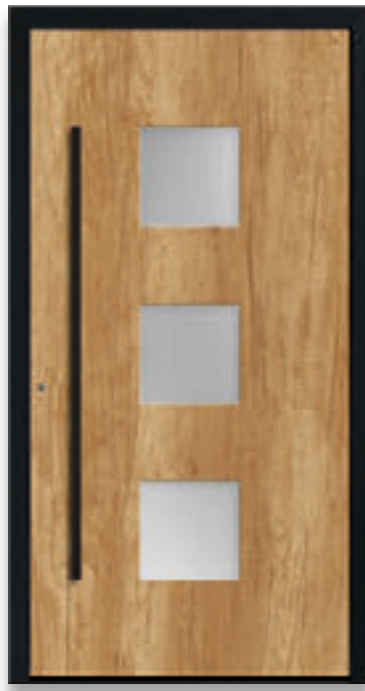

## 7740-70

mit Ganzglas-Seitenteil | Rahmen –  
Edelstahloptik | Glas: Satinato |  
Farbe: Dekor Grau Sandstruktur |  
Aufsatzfüllung | Mit 1000 mm  
Edelstahl-Griffstange

7740-50

Glas: G 500-25 mattiertes Glas mit klarem Rand |  
Aufsatzfüllung | Designsockel 2.105.03 |  
Mit 1600 mm Edelstahl-Griffstange

## 7767-50

---

Glas: G 500-25 mattiertes Glas mit klarem Rand | Farbe: Dekor Dunkelrot | Mit 1400 mm Edelstahl-Griffstange

7766-70

Rahmen – Edelstahloptik | Glas:  
G 500-25 mattiertes Glas mit klarem  
Rand | Aufsatzfüllung | Mit 1000 mm  
Edelstahl-Griffstange