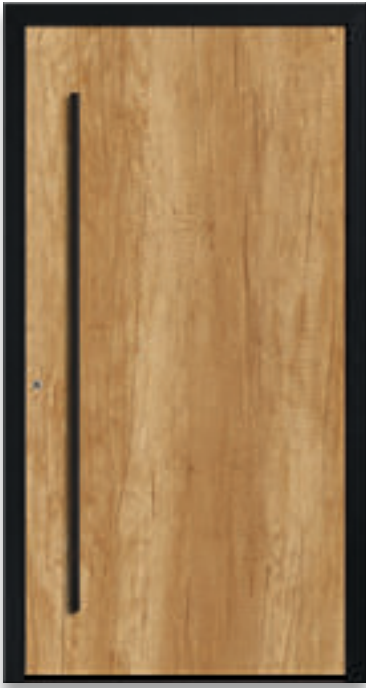

7794-90

Farbe: Dekor Desert Oak | Aufsatzfüllung |
Mit 1600 mm Schwarzstahl-Griffstange