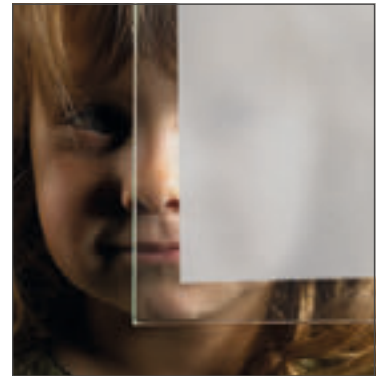

## 7740-70

mit Ganzglas-Seitenteil | Rahmen –  
Edelstahloptik | Glas: Satinato |  
Farbe: Dekor Grau Sandstruktur |  
Aufsatzfüllung | Mit 1000 mm  
Edelstahl-Griffstange

7740-50

Glas: G 500-25 mattiertes Glas mit klarem Rand |  
Aufsatzfüllung | Designsockel 2.105.03 |  
Mit 1600 mm Edelstahl-Griffstange