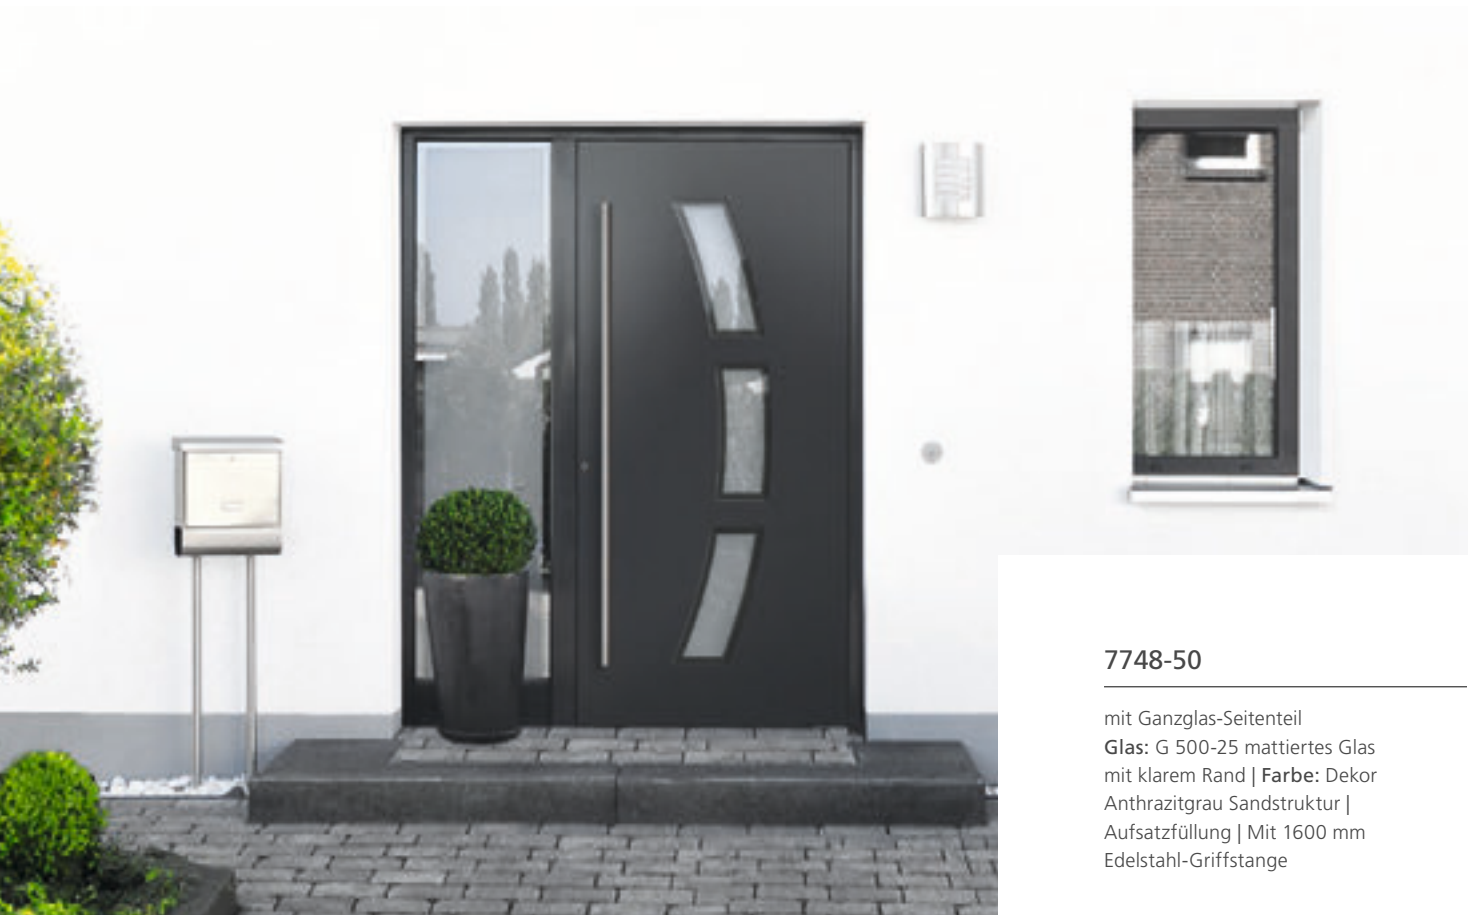

7748-50

mit Ganzglas-Seitenteil
Glas: G 500-25 mattiertes Glas
mit klarem Rand | **Farbe:** Dekor
Anthrazitgrau Sandstruktur |
Aufsatzfüllung | Mit 1600 mm
Edelstahl-Griffstange