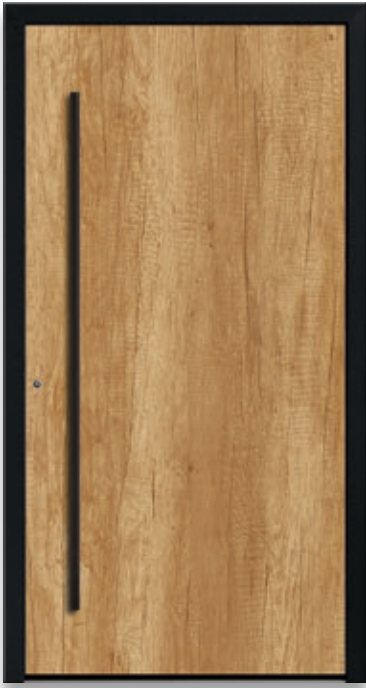

7794-90

Farbe: Dekor Desert Oak | Aufsatzfüllung |
Mit 1600 mm Schwarzstahl-Griffstange