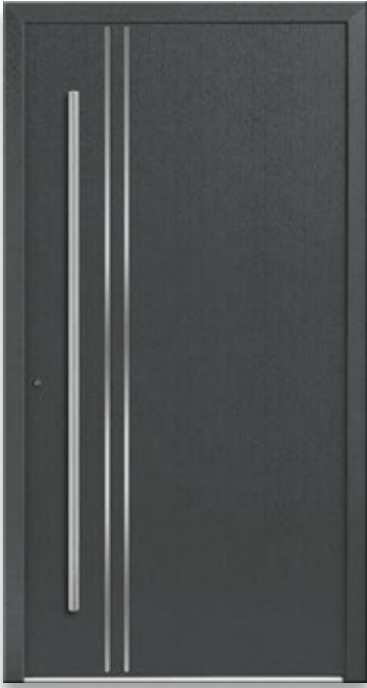

7732-94

flächenbündige Lisenen | Farbe: Dekor
Basaltgrau | Aufsatzfüllung |
Mit 1600 mm Edelstahl-Griffstange

7730-95

flächenbündige Schwarzstahl-Lisenen |
Aufsatzfüllung | Mit 1600 mm
Schwarzstahl-Griffstange