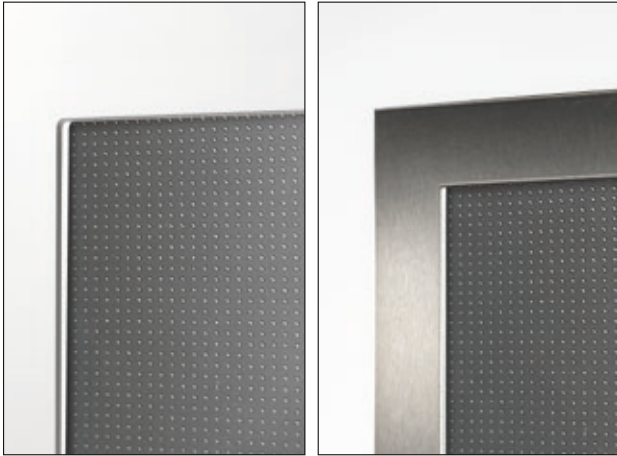

7740-70

mit Ganzglas-Seitenteil | Rahmen –
Edelstahloptik | Glas: Satinato |
Farbe: Dekor Grau Sandstruktur |
Aufsatzfüllung | Mit 1000 mm
Edelstahl-Griffstange

7740-50

Glas: G 500-25 mattiertes Glas mit klarem Rand |
Aufsatzfüllung | Designsockel 2.105.03 |
Mit 1600 mm Edelstahl-Griffstange

7702-92

Aufsatzfüllung | Designsockel 2.105.03 | Mit 1600 mm Edelstahl-Griffstange

7702-92

Farbe: Dekor Mountain Oak |
Aufsatzfüllung | Mit 1600 mm
Schwarzstahl-Griffstange

WÄHLEN SIE ZWISCHEN:

Rahmenlos (Endnummer-50) Edelstahloptik (Endnummer-70)

Edelstahl-Griffstange
in verschiedenen Längen
400 mm bis 2000 mm
erhältlich.

Griffstange Schwarzstahloptik
in den Längen 600 mm,
800 mm, 1200 mm, 1400 mm
oder 1600 mm erhältlich.

VERGLASUNGEN

Klarglas

Chinchilla weiß