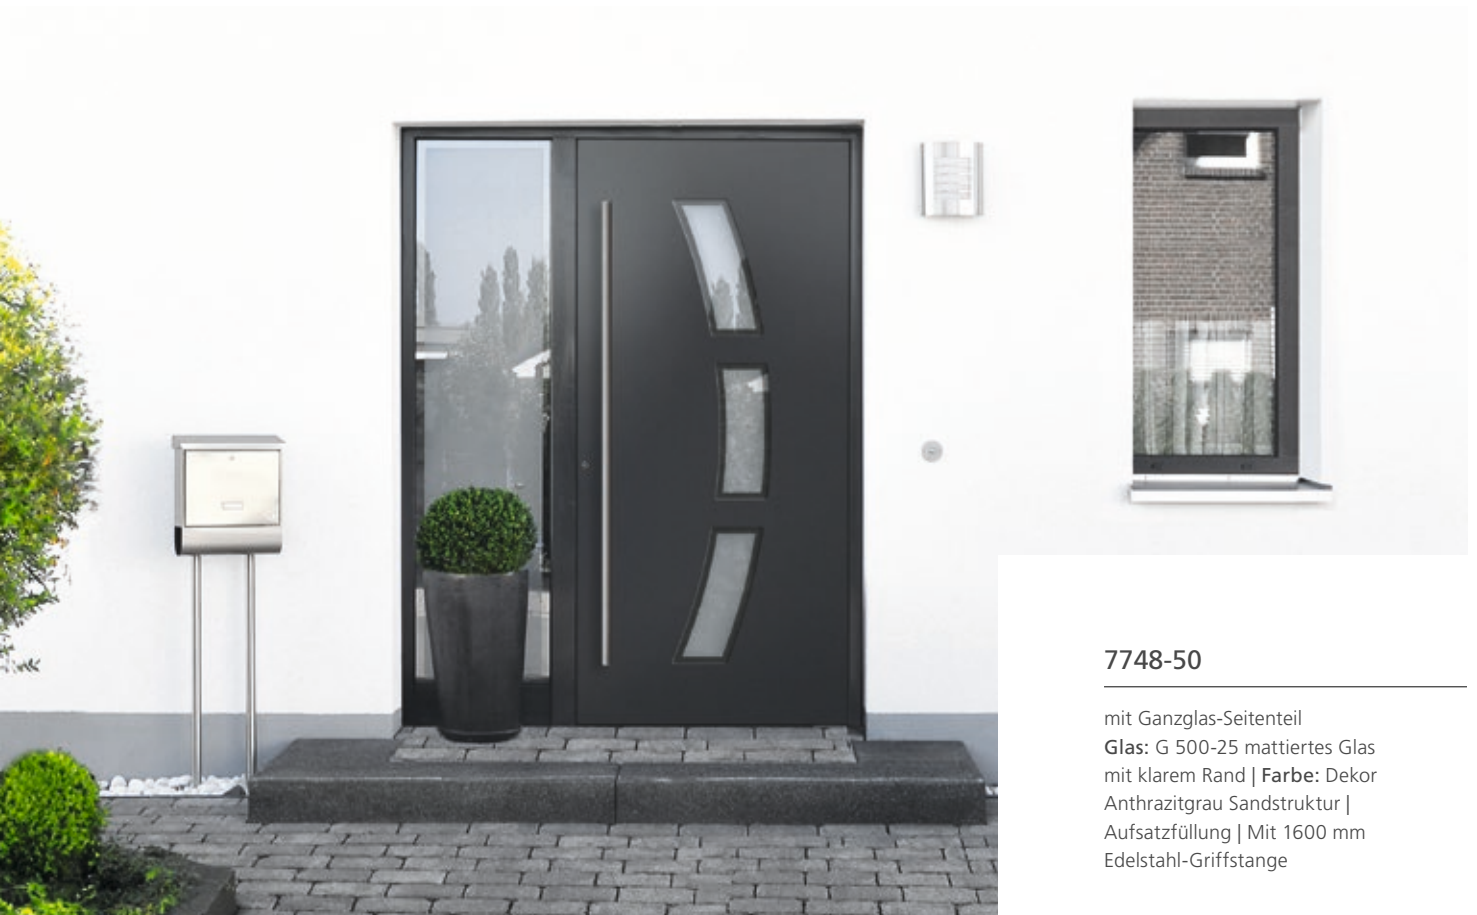

7748-50

mit Ganzglas-Seitenteil
Glas: G 500-25 mattiertes Glas
mit klarem Rand | **Farbe:** Dekor
Anthrazitgrau Sandstruktur |
Aufsatzfüllung | Mit 1600 mm
Edelstahl-Griffstange