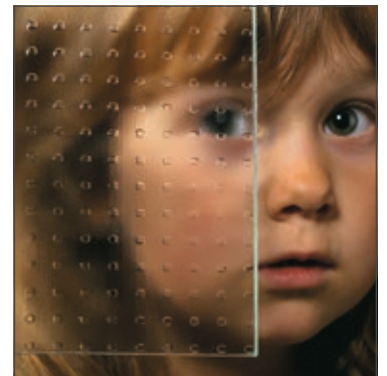

7750-50

Glas: Mastercarré | Farbe: Dekor Anthrazitgrau | Mit 1600 mm Edelstahl-Griffstange

Detail

Ornamentglas Mastercarré

7750-70

Rahmen – Edelstahloptik | Glas: Satinato | Farbe: Dekor Grau | Aufsatzfüllung | Mit 1600 mm Edelstahl-Griffstange